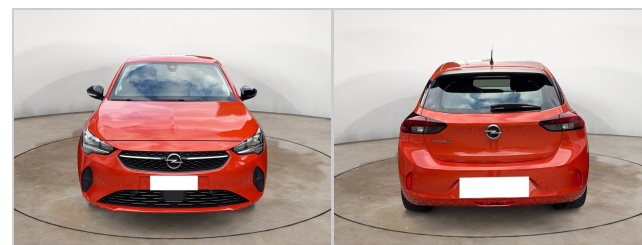

OPEL Corsa-e

Prezzo: **12.400 €**

Corsa-e 5 porte Edition

DATI PRINCIPALI

Tipologia: **usato**

Alimentazione: **Elettrica**

Potenza: **136cv(100kw)**

Colore Interno:

Immatricolazione: **2020**

Cilindrata: **0 cc**

Cambio: **automatico**

Colore Esterno: **ARANCIONE**

DATI TECNICI

Emissioni CO2: **0 g/km**

Num. Sedili: **5**

Carrozzeria: **berlina**

Cons. Urbano: **l/100 km**

Cons. Misto: **l/100 km**

Passo: **2540**

Larghezza: **1765 mm**

Massa a Vuoto: **kg**

Num. Porte: **5**

Normativa Eco.: **zeroEmission**

Num. Cilindri:

Cons. Extraurb.: **l/100 km**

Trazione: **A**

Lunghezza: **4060 mm**

Altezza: **1433 mm**

NOTE

OPEL Corsa-e Corsa-e 5 porte Edition