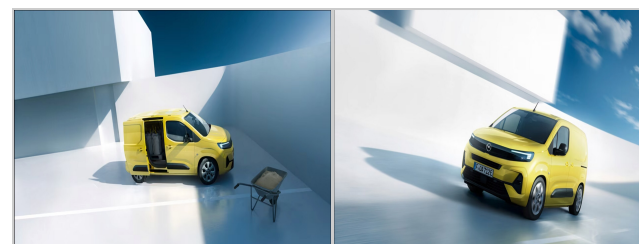

OPEL Combo 5 serie

Prezzo: **27.938 €**

Combo Cargo 1.5 Diesel 100CV S&S PC

DATI PRINCIPALI

Tipologia: **nuovo**

Alimentazione: **Diesel**

Potenza: **102cv(75kw)**

Colore Interno: **Tessuto Mistral base Tessuto Mistral base**

Immatricolazione:

Cilindrata: **1499 cc**

Cambio: **manuale**

Colore Esterno: **Kaolin White [P0PR]**

DATI TECNICI

Emissioni CO2: **136 g/km**

Num. Sedili: **2**

Carrozzeria:

Cons. Urbano: **4,40 l/100 km**

Cons. Misto: **4,10 l/100 km**

Passo: **2785**

Larghezza: **1848 mm**

Massa a Vuoto: **kg**

Num. Porte: **4**

Normativa Eco.: **euro6**

Num. Cilindri: **4**

Cons. Extraurb.: **3,90 l/100 km**

Trazione: **A**

Lunghezza: **4403 mm**

Altezza: **1796 mm**

NOTE

OPEL Combo 5ª serie Combo Cargo 1.5 Diesel 100CV S&S PC