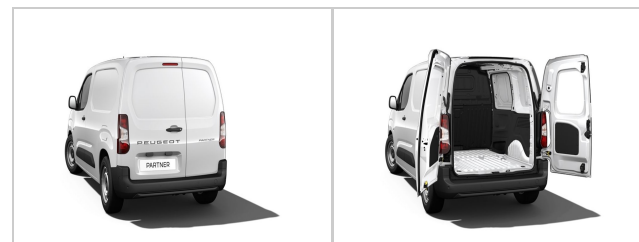

PEUGEOT Partner 3 serie

Prezzo: **29.341 €**

Partner BlueHDi 130 S&S PC Furgone

DATI PRINCIPALI

Tipologia: **nuovo**

Alimentazione: **Diesel**

Potenza: **131cv(96kw)**

Colore Interno: **B0PCMB B0RFYB B0PCMB B0RFYB**

Immatricolazione:

Cilindrata: **1499 cc**

Cambio: **manuale**

Colore Esterno: **Kaolin White [P0PR]**

DATI TECNICI

Emissioni CO2: **141 g/km**

Num. Sedili: **2**

Carrozzeria:

Cons. Urbano: **4,90 l/100 km**

Cons. Misto: **4,40 l/100 km**

Passo: **2785**

Larghezza: **1848 mm**

Massa a Vuoto: **kg**

Num. Porte: **4**

Normativa Eco.: **euro6**

Num. Cilindri: **4**

Cons. Extraurb.: **4,10 l/100 km**

Trazione: **A**

Lunghezza: **4403 mm**

Altezza: **1825 mm**

NOTE

PEUGEOT Partner 3ª serie Partner BlueHDi 130 S&S PC Furgone