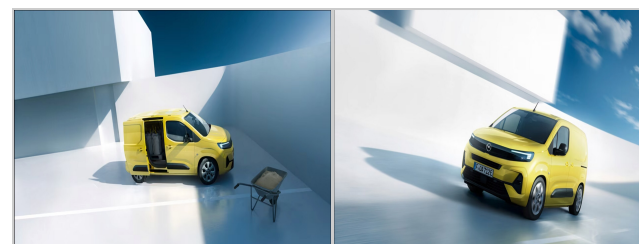

OPEL Combo 5 serie

Prezzo: **28.914 €**

Combo Cargo 1.5 Diesel 130CV S&S PC

DATI PRINCIPALI

Tipologia: **nuovo**

Alimentazione: **Diesel**

Potenza: **131cv(96kw)**

Colore Interno: **Tessuto Mistral base Tessuto Mistral base**

Immatricolazione:

Cilindrata: **1499 cc**

Cambio: **manuale**

Colore Esterno: **Kaolin White [POPR]**

DATI TECNICI

Emissioni CO2: **141 g/km**

Num. Sedili: **2**

Carrozzeria:

Cons. Extraurb.: **4,10 l/100 km**

Trazione: **A**

Lunghezza: **4403 mm**

Altezza: **1796 mm**

NOTE

OPEL Combo 5ª serie Combo Cargo 1.5 Diesel 130CV S&S PC