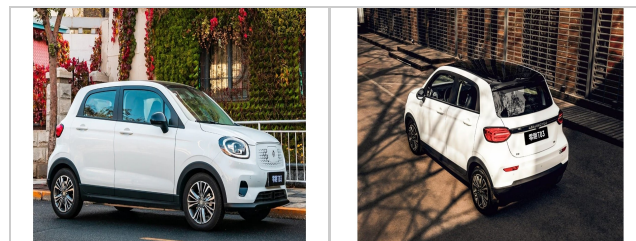

LEAPMOTOR T03

Prezzo: **17.800 €**

T03 70kW

DATI PRINCIPALI

Tipologia: **nuovo**

Alimentazione: **Elettrica**

Potenza: **95cv(70kw)**

Colore Interno: **BLACK BLACK**

Immatricolazione:

Cilindrata: **0 cc**

Cambio: **automatico**

Colore Esterno: **MINT GREEN**

DATI TECNICI

Emissioni CO2: **0 g/km**

Num. Sedili: **4**

Carrozzeria: **altro**

Cons. Urbano: **l/100 km**

Cons. Misto: **l/100 km**

Passo: **2400**

Larghezza: **1652 mm**

Massa a Vuoto: **kg**

Num. Porte: **5**

Normativa Eco.: **zeroEmission**

Num. Cilindri:

Cons. Extraurb.: **l/100 km**

Trazione: **A**

Lunghezza: **3620 mm**

Altezza: **1577 mm**

NOTE

LEAPMOTOR T03 T03 70kW