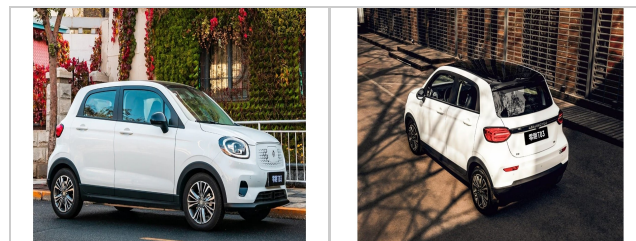

LEAPMOTOR T03

Prezzo: **18.250 €**

T03 70kW

DATI PRINCIPALI

Tipologia: **nuovo**

Alimentazione: **Elettrica**

Potenza: **95cv(70kw)**

Colore Interno: **BLACK BLACK**

Immatricolazione:

Cilindrata: **0 cc**

Cambio: **automatico**

Colore Esterno: **CANOPY GREY MET.**

DATI TECNICI

Emissioni CO2: **0 g/km**

Num. Sedili: **4**

Carrozzeria: **altro**

Cons. Urbano: **l/100 km**

Cons. Misto: **l/100 km**

Passo: **2400**

Larghezza: **1652 mm**

Massa a Vuoto: **kg**

Num. Porte: **5**

Normativa Eco.: **zeroEmission**

Num. Cilindri:

Cons. Extraurb.: **l/100 km**

Trazione: **A**

Lunghezza: **3620 mm**

Altezza: **1577 mm**

NOTE

LEAPMOTOR T03 T03 70kW