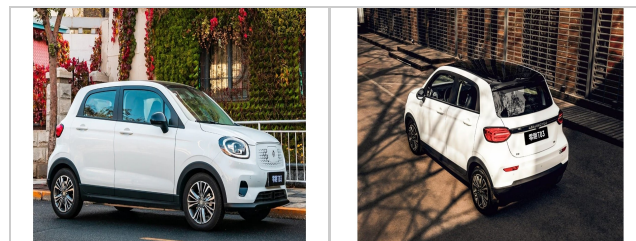

LEAPMOTOR T03

Prezzo: **18.250 €**

T03 70kW

DATI PRINCIPALI

Tipologia: **nuovo**

Alimentazione: **Elettrica**

Potenza: **95cv(70kw)**

Colore Interno: **BLACK BLACK**

Immatricolazione:

Cilindrata: **0 cc**

Cambio: **automatico**

Colore Esterno: **LIGHT WHITE**

DATI TECNICI

Emissioni CO2: **0 g/km**

Num. Sedili: **4**

Carrozzeria: **altro**

Cons. Urbano: **l/100 km**

Cons. Misto: **l/100 km**

Passo: **2400**

Larghezza: **1652 mm**

Massa a Vuoto: **kg**

Num. Porte: **5**

Normativa Eco.: **zeroEmission**

Num. Cilindri:

Cons. Extraurb.: **l/100 km**

Trazione: **A**

Lunghezza: **3620 mm**

Altezza: **1577 mm**

NOTE

LEAPMOTOR T03 T03 70kW