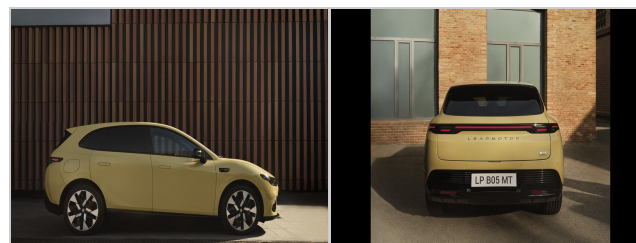

LEAPMOTOR B05

Prezzo: **29.800 €**

B05 160kW (67,1 kWh) Design

DATI PRINCIPALI

Tipologia: **nuovo**

Alimentazione: **Elettrica**

Potenza: **218cv(160kw)**

Colore Interno: **Ecopelle Shadow Grey Ecopelle Shadow Grey**

Immatricolazione:

Cilindrata: **0 cc**

Cambio: **automatico**

Colore Esterno: **Lightning Yellow [0PA]**

DATI TECNICI

Emissioni CO2: **0 g/km**

Num. Sedili: **5**

Carrozzeria: **berlina**

Cons. Urbano: **l/100 km**

Cons. Misto: **l/100 km**

Passo: **2735**

Larghezza: **1880 mm**

Massa a Vuoto: **kg**

Num. Porte: **5**

Normativa Eco.: **zeroEmission**

Num. Cilindri:

Cons. Extraurb.: **l/100 km**

Trazione: **P**

Lunghezza: **4430 mm**

Altezza: **1520 mm**

NOTE

LEAPMOTOR B05 B05 160kW (67,1 kWh) Design