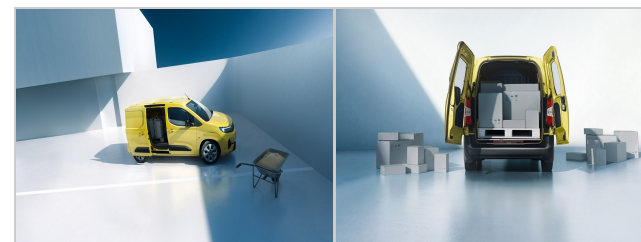

OPEL Combo 5 serie

Prezzo: **28.914 €**

Combo Cargo 1.5 Diesel 100CV S&S PC

DATI PRINCIPALI

Tipologia: **nuovo**

Alimentazione: **Diesel**

Potenza: **102cv(75kw)**

Colore Interno: **B0PCMB B0RFYB B0PCMB B0RFYB**

Immatricolazione:

Cilindrata: **1499 cc**

Cambio: **manuale**

Colore Esterno: **Kaolin White [P0PR]**

DATI TECNICI

Emissioni CO2: **136 g/km**

Num. Sedili: **2**

Carrozzeria:

Cons. Extraurb.: **3,90 l/100 km**

Trazione: **A**

Lunghezza: **4403 mm**

Altezza: **1796 mm**

NOTE

OPEL Combo 5ª serie Combo Cargo 1.5 Diesel 100CV S&S PC